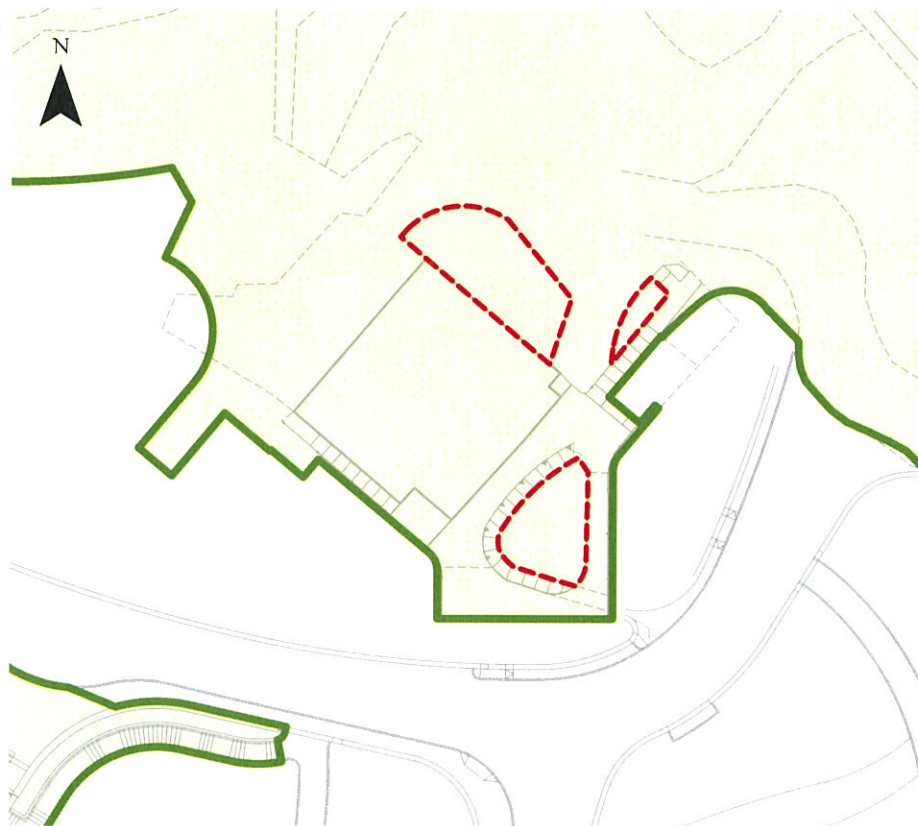

通告 Notice

藝術公園 - 封閉區域 Art Park - Closed Areas

請注意，下圖紅色部分將於2019年5月15日至2019年5月24日被圍封用作蟲害防治，其餘藝術公園位置將如常開放。

Members of the Public are asked to note that the area outlined in red below will be closed to the Public for pest control from 15 May 2019 to 24 May 2019. Remaining parts of the Art Park will open as usual.

本通告乃根據西九文化區（公眾休憩用地）附例8(2)款訂立。

This notice is made under Section 8 (2) of the West Kowloon Cultural District (Public Open Spaces) Bylaw.

如有任何查詢，請致電2200 0700與我們聯絡。

Should you have any enquiry, please feel free to contact us at 2200 0700.

劉敏詩
獲授權人士
園區營運
西九文化區管理局

Man Sze LAU
Authorised Person
Park & Public Open Space Operations
West Kowloon Cultural District Authority

westKowloon
西九文化區